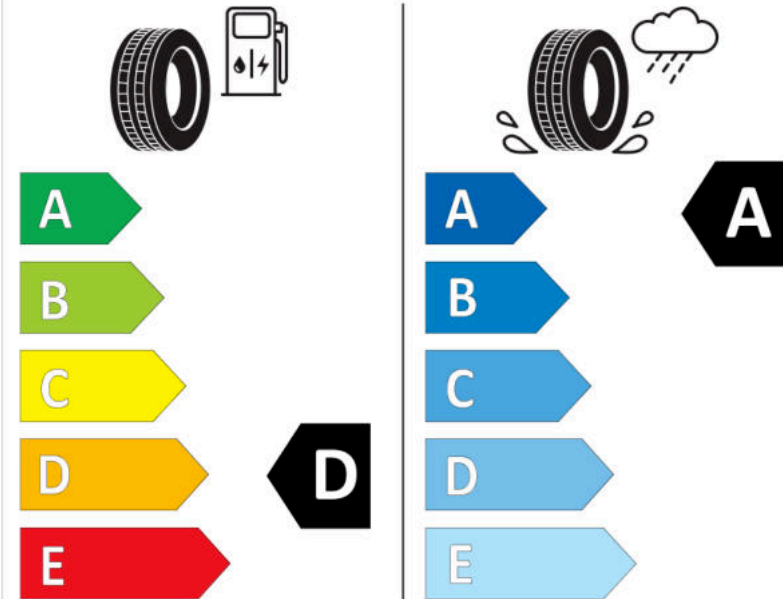

## Δελτίο Πληροφοριών Προϊόντος

ΚΑΝΟΝΙΣΜΟΣ (ΕΕ) 2020/740

Μάρκα	<b>MICHELIN</b>
Εμπορική ονομασία	<b>PILOT SPORT 4 S</b>
Αναγνωριστικό μοντέλου	<b>153320</b>
Διάσταση	<b>225/35ZR20</b>
Δείκτης ικανότητας φόρτωσης	<b>90</b>
Σύμβολο κατηγορίας ταχύτητας	<b>(Y)</b>
Κατηγορία ως προς την εξοικονόμηση καυσίμου	<b>D</b>
Κατηγορία ως προς την πρόσφυση του ελαστικού σε υγρό οδόστρωμα	<b>A</b>
Κατηγορία εξωτερικού θορύβου κύλισης	<b>B</b>
Τιμή εξωτερικού θορύβου κύλισης	<b>71 dB</b>
Ελαστικό για χρήση σε συνθήκες έντονης χιονόπτωσης	<b>Όχι</b>
Ελαστικό πρόσφυσης στον πάγο	<b>Όχι</b>
Ημερομηνία έναρξης παραγωγής	<b>41/16</b>
Ημερομηνία λήξης παραγωγής	
Κατηγορία Φορτίου	<b>XL</b>
Επιπλέον πληροφορίες	<b>225/35 ZR20 (90Y) XL TL PILOT SPORT 4 S MI</b>

# ENERG

**MICHELIN**

153320

225/35ZR20 (90Y) XL

C1

2020/740