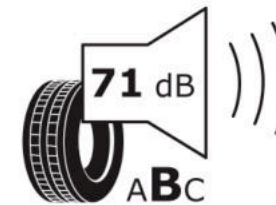

ENERG

MICHELIN

153320

225/35ZR20 (90Y) XL

C1